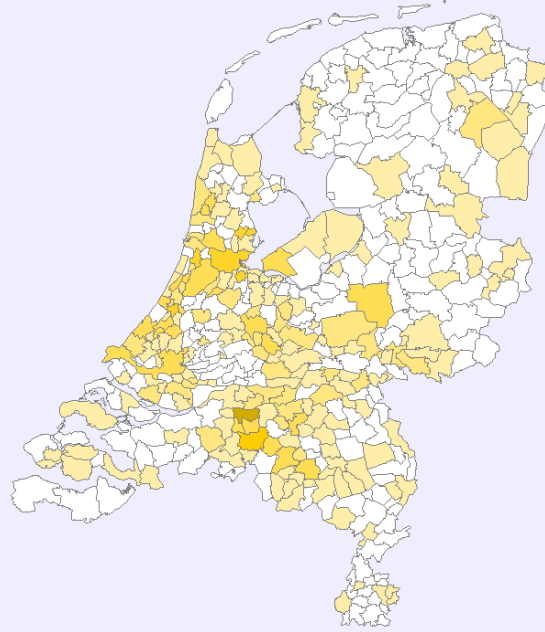

van Zeelst - 154 personen

van Zelst - 1.302 personen

Zaalberg van Zelst - 20 personen

van Selst - 165 personen

Selst - 21 personen

van Zielst - 106 personen